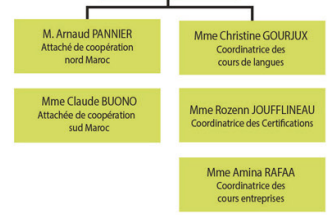

PÔLE LANGUE FRANÇAISE ET EDUCATION

M. Hervé GUILLOU