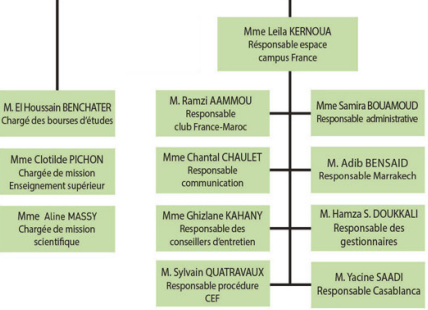

M. Jean-Marc BERTHON
Directeur

DEPARTEMENT MISSIONS

Mme Brigitte BOUVIER
Directrice adjointe

DEPARTEMENT MOYENS

Mme Fabienne JANKOWSKI
Directrice adjointe

PÔLE UNIVERSITAIRE ET RECHERCHE

M. Christophe de BEAUVAIS