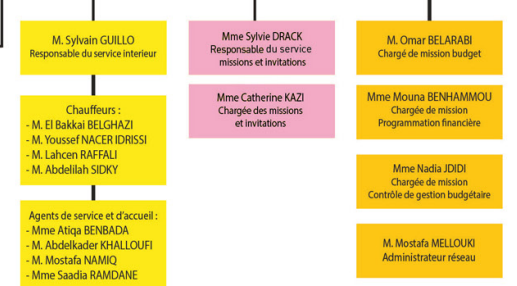

PÔLE ADMINISTRATIF ET FINANCIER

M. Lionel PRADET

PÔLE GESTION DES RESSOURCES HUMAINES

M. Alain HOFFNER

DIRECTEURS DÉLÉGUÉS

- **AGADIR** : M. Frank PATILLOT
- **CASABLANCA** : M. Alban CORBIER LABASSE
- **EL JADIDA** : M. Damien HEURTEBISE
- **FÈS** : M. Christophe STEYER
- **ESSAOUIRA** : Mme Anne DUBOURG
- **KÉNITRA** : Mme Muriel AUGRY MERLINO
- **MARRAKECH** : M. Pierre RAYNAUD
- **MEKNÈS** : M. Alain MILLOT
- **OUJDA** : M. Pascal BRACQUEMOND
- **RABAT** : M. Bernard MILLET
- **TANGER** : M. Jérôme IGIAYROU
- **TÉTOUAN** : Mme Anita DOLFUS